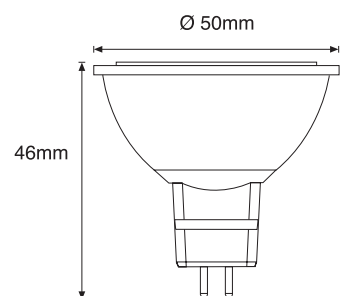

Nombre LED SPOT MR 16 LI16125 COLOR

Descripción Lámpara LED tipo MR16 de 5W con portalámparas GU5,3 a 12V. Con difusor en 5 colores básicos. No regulable.

Aplicaciones Iluminación decorativa interior

Referencia LI16125AZB LI16125ROB LI16125VEB LI16125AMB LI16125NAB

Flujo Luminoso - - - - -

Eficiencia - - - - -

Color AZUL ROJO VERDE AMARILLO NARANJA

Consumo 5W

CRI -

Tensión 12Vac/dc

Ángulo 100°

Factor de potencia -

Vida útil 25.000h

Lum. Maint. @50K L70 B50

Driver Incluido

Regulación No regulable

Portalámparas GU5,3

Índice de protección IP 20

Material Polímero

Peso 33 gr

Temp. de trabajo -20 a 40°C

LUXLIGHT se reserva el derecho de modificar las especificaciones

Acabado

1

BLANCO